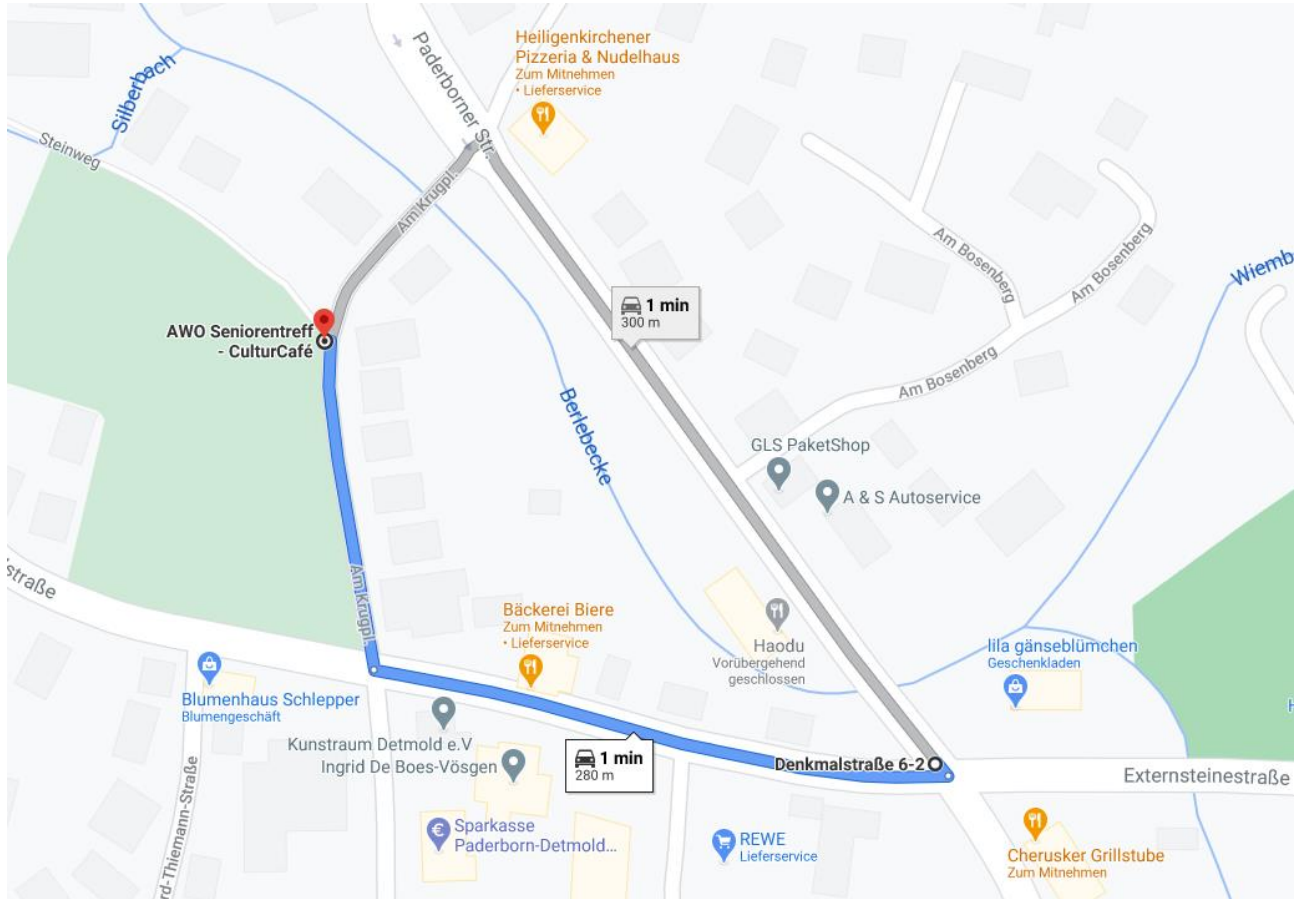

Anfahrt Cultur Café ► Heiligenkirchen, Am Krugplatz 5

- | | | |
|---|---|---|
| aus Richtung Stadt: | Paderborner Straße
rechts
nach ca. 200 m rechts
Anfahrt | bis Ampelkreuzung Ortsmitte Heiligenkirchen
Denkmalstraße
Straße ‚Am Krugplatz‘
nach Grünfläche ► Fachwerkbau auf linker Seite |
| aus Richtung Hiddesen: | Friedrich-Eberth-Straße
rechts
rechts
nach ca. 200 m rechts
Anfahrt | bis Kreuzung ‚Paderborner Straße‘
Paderborner Straße bis Ampelkreuzung Ortsmitte
Denkmalstraße
Straße ‚Am Krugplatz‘
nach Grünfläche ► Fachwerkbau auf linker Seite |
| aus Richtung Horn /
Hornoldendorf: | Externsteinestraße
geradeaus
nach ca. 200 m rechts
Anfahrt | bis Ampelkreuzung Ortsmitte Heiligenkirchen
Denkmalstraße
Straße ‚Am Krugplatz‘
nach Grünfläche ► Fachwerkbau auf linker Seite |